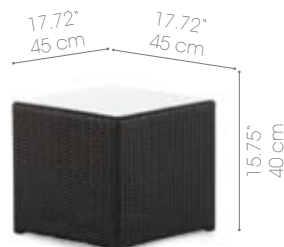

Delmar Modular - Side Table 45x45
Art No. 670617
W 17.72 x D 17.72 x H 15.75 inches
W 45 x D 45 x H 40 cm