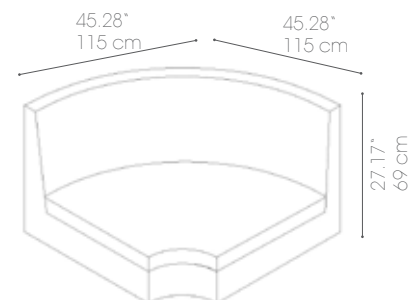

Delmar Modular - Round Corner
Art No. 660472
W 45.28 x D 45.28 x H 27.17 inches
W 115 x D 115 x H 69 cm