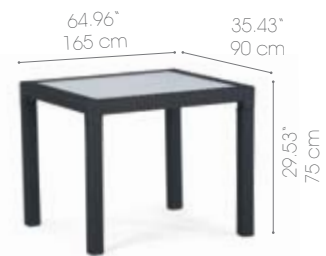

Sarzana (Verona) Square Dining Table 90x90
Art No. 670162
W 35.43 x D 35.43 x H 29.53 inches
W 90 x D 90 x H 75 cm