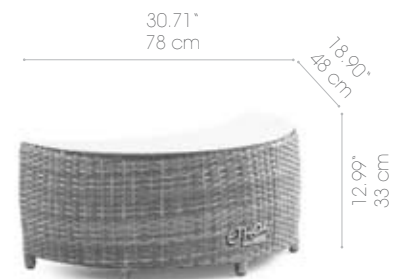

Charleston Dining Armchair
Art No. 650445
W 26.38 x D 25.98 x H 30.31 inches
W 67 x D 66 x H 77 cm

Charleston (Barrio) Rectangular Dining Table 190x110
Art No. 670098
W 74.80 x D 43.31 x H 29.53 inches
W 190 x D 110 x H 75 cm

MAGIC APPLE

Magic Apple Lounge
Art No. 660079
Dia Ø 39.37 x H 45.52 inches
Dia Ø 100 x H 108 cm

Magic Apple Side Table
Art Nr. 670223
W 30.71 x D 18.90 x H 12.99 inches
W 78 x D 48 x H 33 cm

OUTDOOR MASSAGE PRODUCT